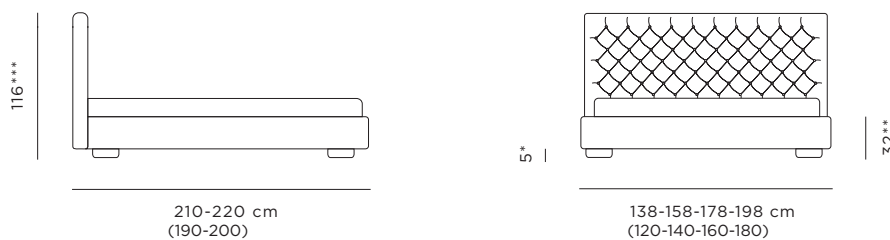

* Altezza piede usato in foto / Foot height used in the photo / Altura pata utilizado en foto

** Altezza fascione e piede / Height of the bed frame and foot / Altura marco de cama y pata

*** Altezza complessiva / Total height / Altura total

I disegni tecnici fanno riferimento al letto fornito coi piedi usati in foto. Al variare dei piedi cambierà anche l'altezza complessiva.

Drawings refer to bed equipped with feet used as in picture. Variation to feet will correspond to a variation in total height.

Los dibujos técnicos se refieren a la cama suministrada con las patas utilizadas en foto. Al variar de las patas y de el marco, las dimensiones totales de la cama pueden variar.