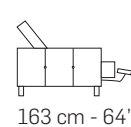

Design Application N° BA2013O000022

Frontale/Front

Laterale/Depth

Caratteristiche standard

- Struttura in legno e multistrato. Molleggio seduta con cinghie elastiche.
- Imbottiture in poliuretano espanso ecologico a cellula aperta con densità differenziate.
- Rivestimento in pelle o tessuto. Tutti i rivestimenti sono fissi.
- Versioni recliner con meccanismo elettrico per la seduta.
- Tutte le versioni contrassegnate dal simbolo "↑", sono dotate di poggiatesta regolabile manualmente.
- Piedi in metallo Lucido (Cod.30), Satinato (Cod.31), Canna di fucile (Cod.50).
- Cucitura Cod.01 per la parte frontale bracciolo. Le restanti cuciture, Cod.03 sia per rivestimento in pelle che per tessuto.
- Inserimento letto non possibile.
- Lato componibile non rifinito.