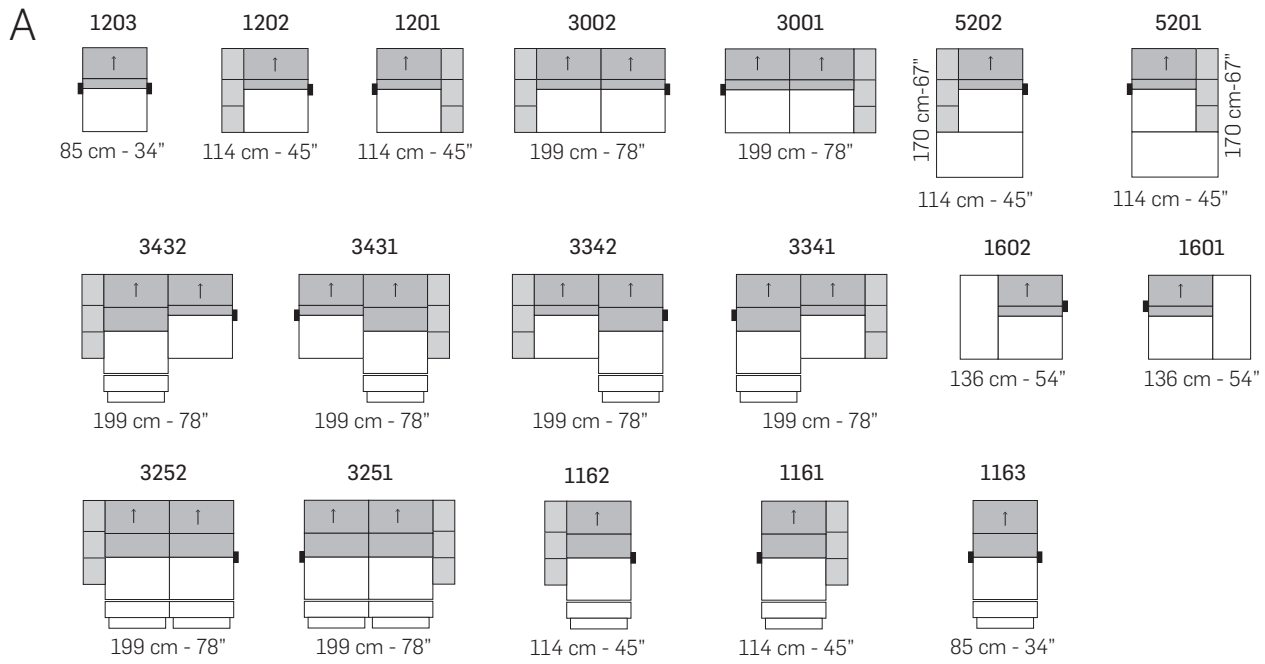

Cod.03

tutti gli elementi del gruppo A hanno lo stesso modulo di seduta - all items in group A have the same seat width

B

tutti gli elementi del gruppo B hanno lo stesso modulo di seduta - all items in group B have the same seat width