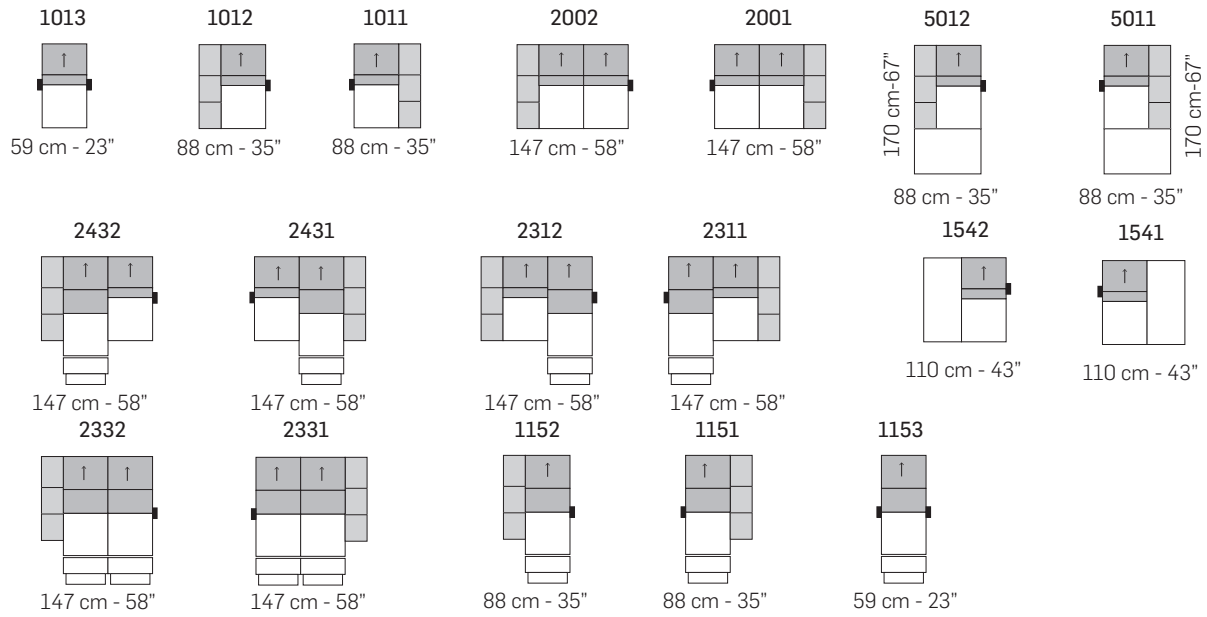

tutti gli elementi del gruppo B hanno lo stesso modulo di seduta - all items in group B have the same seat width

C