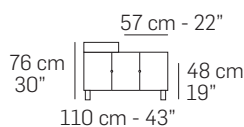

PAPILLON

Design Application N° BA2013O000022

Caratteristiche standard

- Struttura in legno e multistrato. Molleggio seduta con cinghie elastiche.
- Imbottiture in poliuretano espanso ecologico a cellula aperta con densità differenziate.
- Rivestimento in pelle o tessuto. Tutti i rivestimenti sono fissi.
- Versioni recliner con meccanismo elettrico per la seduta.
- Tutte le versioni contrassegnate dal simbolo "↑", sono dotate di poggiatesta regolabile manualmente.
- Piedi in metallo Lucido (Cod.30), Satinato (Cod.31), Canna di fucile (Cod.50).
- Cucitura Cod.01 per la parte frontale bracciolo. Le restanti cuciture, Cod.03 sia per rivestimento in pelle che per tessuto.
- Inserimento letto non possibile.
- Lato componibile non rifinito.

Caratteristiche optional su richiesta senza maggiorazione

- Disponibile con cucitura a contrasto, per la scelta del colore fare riferimento ai codici del campionario pelli.

Caratteristiche optional su richiesta con maggiorazione

- Batteria al litio per movimentare il meccanismo in assenza di elettricità. Considerare una batteria per ogni seduta recliner.
- Solo per le versioni dove previsto, il lato componibile può essere rifinito.
- Per il multi rivestimento il prezzo va incrementato del 7%. Per maggiori dettagli fare riferimento al paragrafo "NOTE" posto nelle prime pagine del listino.

Note

- Le versioni recliner sono consegnate a moduli separati.
- Non è possibile applicare altre cuciture.
- Per alcuni tessuti e velluti l'azienda si riserva di applicare la cucitura Cod.00 / Cod.03 (vedi immagine).

Standard features