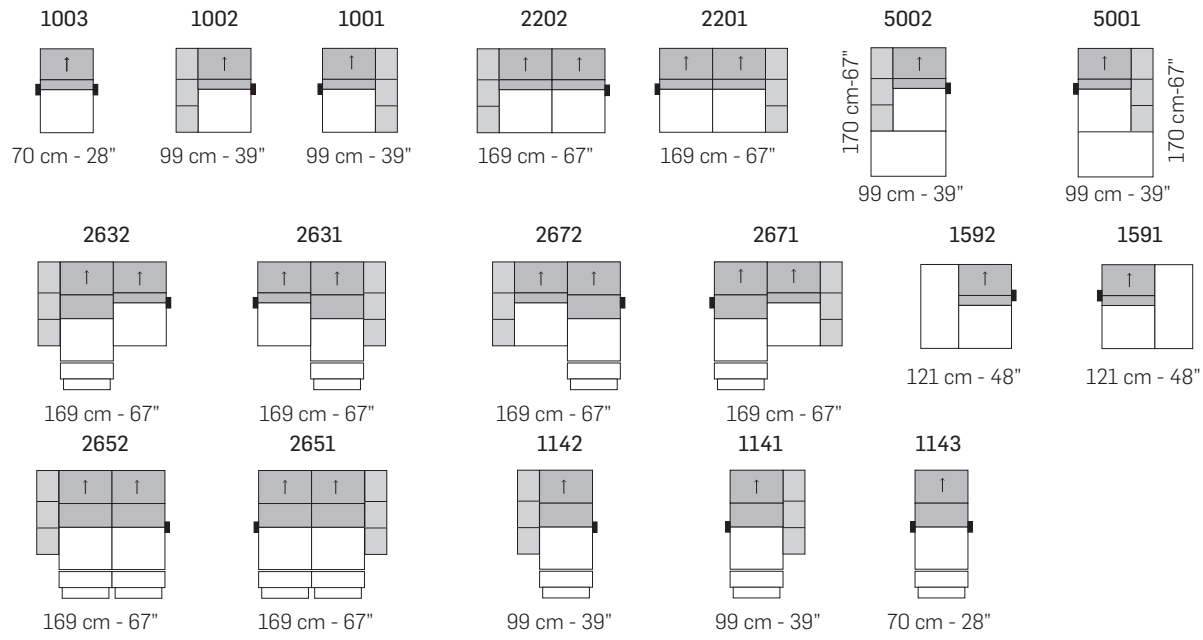

Cod.03

tutti gli elementi del gruppo A hanno lo stesso modulo di seduta - all items in group A have the same seat width

B

tutti gli elementi del gruppo B hanno lo stesso modulo di seduta - all items in group B have the same seat width