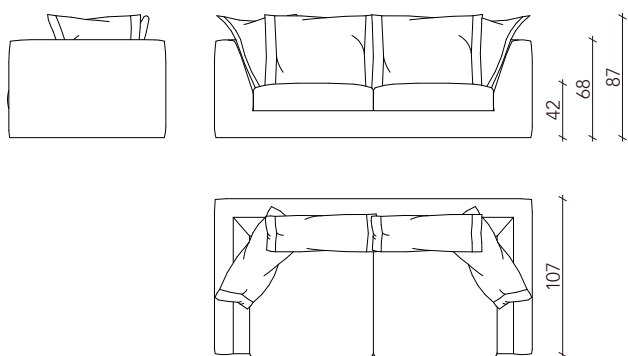

Tesi

Divano componibile | Modular seating system

ITALIALOUNGE

Rivestimenti: Tessuto - Pelle - Combinato - Cuciture tono su tono
Gli elementi senza bracciolo hanno il lato finito.

Struttura: Telaio composto da multistrato, legno e derivati (classe E1).
Molleggio con cinghie elastiche ad alta resistenza.

Seduta: Poliuretano espanso ad alta portanza rivestito con copertina in piuma sterilizzata e fibra poliestere.

Schienali: Piuma sterilizzata e fibra poliestere.

Servetto: Struttura in metallo finitura nickel nero.

Seat: Polyurethane foam with high support and variable density covered with a blanket in sterilized feather and polyester fibre.

Backrest: Sterilized feather and polyester fibre.

Side Table: Metal in black nickel finish.

L

730 L - 740 R
L 192 x P 107 x H 87 cm

R

L

590 L - 580 R
L 172 x P 116 x H 87 cm

R

040

L 74 x P 60 cm