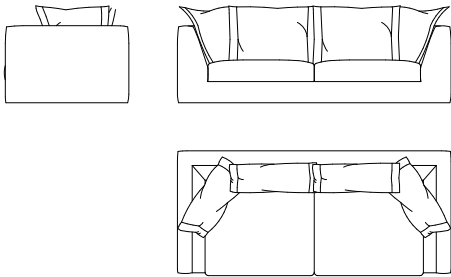

Seduta: Poliuretano espanso ad alta portanza rivestito con copertina in piuma sterilizzata e fibra poliestere.

Schienali: Piuma sterilizzata e fibra poliestere.

Servetto: Struttura in metallo finitura nickel nero.

Seat: Polyurethane foam with high support and variable density covered with a blanket in sterilized feather and polyester fibre.

Backrest: Sterilized feather and polyester fibre.

Side Table: Metal in black nickel finish.

Ceramic table top Istria, Savoia, Ardesia, Noir Desir, Calacatta finish.

350
L 235 x P 107 x H 87 cm

360
L 235 x P 107 x H 87 cm

300
L 215 x P 107 x H 87 cm

310
L 215 x P 107 x H 87 cm

L

290 L - 280 R
L 152 x P 107 x H 87 cm

R

L

270 L - 260 R
L 152 x P 107 x H 87 cm

R

L

230 L - 240 R
L 132 x P 107 x H 87 cm

R

L